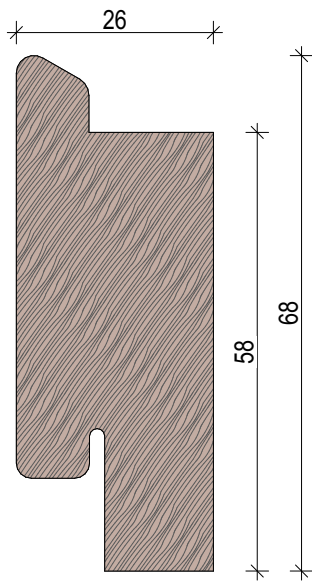

ABODO Batten Clip - Vertical Screening

1

EXTERNAL CORNER VERTICAL

1:2

<p>© Abodo Wood Ltd. 2020</p> <p>info@abodo.co.nz</p> <p>T +64 (9) 249 0100</p>	<p>SHEET TITLE</p> <p style="text-align: center;">Verical External Corner</p>		
<p>Abodo Wood Ltd.</p> <p>62 Ascot Road, Mangere,</p> <p>Auckland 2022, New Zealand</p>	<p>PROFILE</p> <p>ABODO Batten Clip - Vertical Screening</p>	<p>SCALE: - @ A4</p> <p>PRINT DATE: 01/04/2020</p>	<p>SHEET NUMBER</p> <p style="font-size: 24pt; font-weight: bold;">BC.2</p> <p>REVISION</p>

ABODO Batten Clip - Vertical Screening

1

INTERNAL CORNER VERTICAL

1:2

<p>© Abodo Wood Ltd. 2020 info@abodo.co.nz T +64 (9) 249 0100</p>	<p>SHEET TITLE</p>	<p>Vertical Internal Corner</p>	
<p>Abodo Wood Ltd. 62 Ascot Road, Mangere, Auckland 2022, New Zealand</p>	<p>PROFILE</p> <p>ABODO Batten Clip - Vertical Screening</p>	<p>SCALE: - @ A4</p> <p>PRINT DATE: 01/04/2020</p>	<p>SHEET NUMBER REVISION</p> <p>BC.3</p>

ABODO Batten Clip - Vertical Screening

BC 68x26mm

BC 90x26mm

BC 90x42mm

ABODO Rhombus Clip

AW47 Corner Moulding

<p>© Abodo Wood Ltd. 2020 info@abodo.co.nz T +64 (9) 249 0100</p>	<p>SHEET TITLE COMPONENTS 68 & 90mm</p>		
<p>Abodo Wood Ltd. 62 Ascot Road, Mangere, Auckland 2022, New Zealand</p>	<p>PROFILE ABODO Batten Clip - Vertical Screening</p>	<p>SCALE: - @ A4 PRINT DATE: 01/04/2020</p>	<p>SHEET NUMBER REVISION BC.4</p>